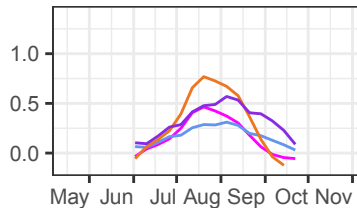

Khatanga
97-106° E, 70.5-73° N

Cherskiy
160-163.5° E, 68-69° N

Iceland
-30 to -10° E, 60-64° N

— SIF GFZ
— SIF NASA
— SIF.cosSZA GFZ
— SIF.cosSZA NASA

Lena
123-130° E, 72-73° N

North Slope
-166 to -150° E, 68.5-71.5° N