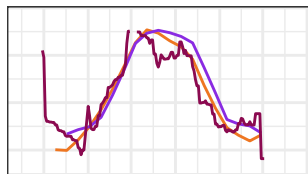

Khatanga
97-106° E, 70.5-73° N

Cherskiy
160-163.5° E, 68-69° N

Iceland
-30 to -10° E, 60-64° N

Lena
123-130° E, 72-73° N

North Slope
-166 to -150° E, 68.5-71.5° N

— SIF.cosSZA GFZ
— SIF.cosSZA NASA
— OCO2.cosSZA

May Jun Jul Aug Sep Oct Nov

May Jun Jul Aug Sep Oct Nov

May Jun Jul Aug Sep Oct Nov