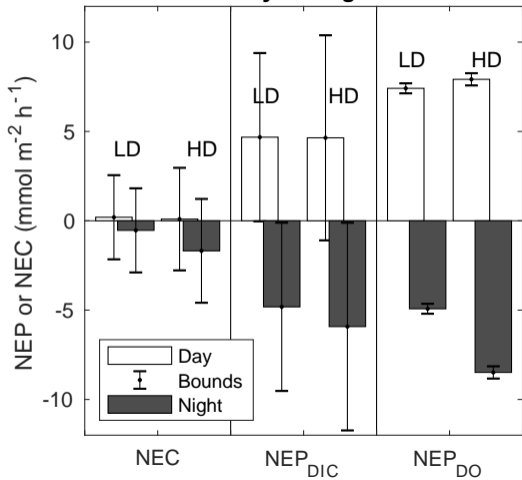

Day vs. night

Total