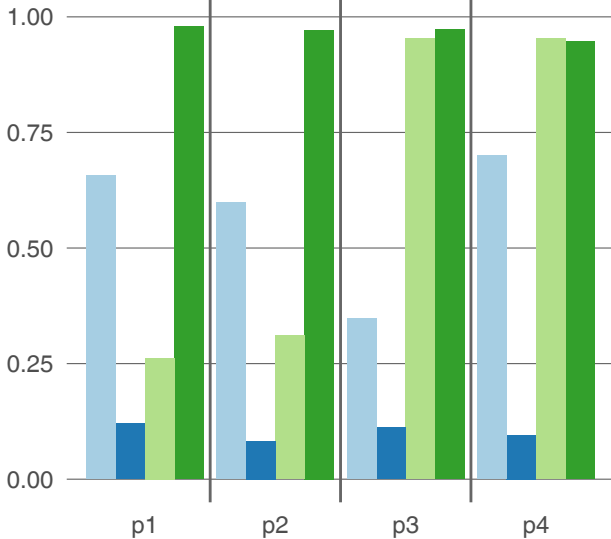

Hyytiälä PREBAS

Sodankylä PREBAS

Hyytiälä JSBACH

Sodankylä JSBACH

Factors clim par rcp man