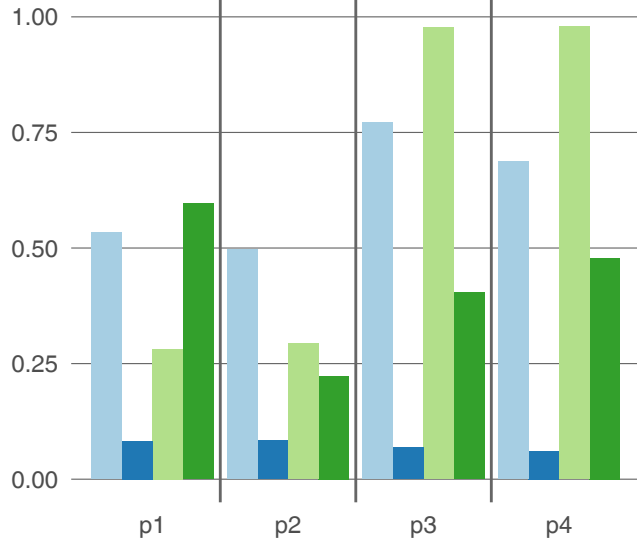

Hyytiälä PREBAS

Sodankylä PREBAS

Hyytiälä JSBACH

Sodankylä JSBACH

Factors clim par rcp man