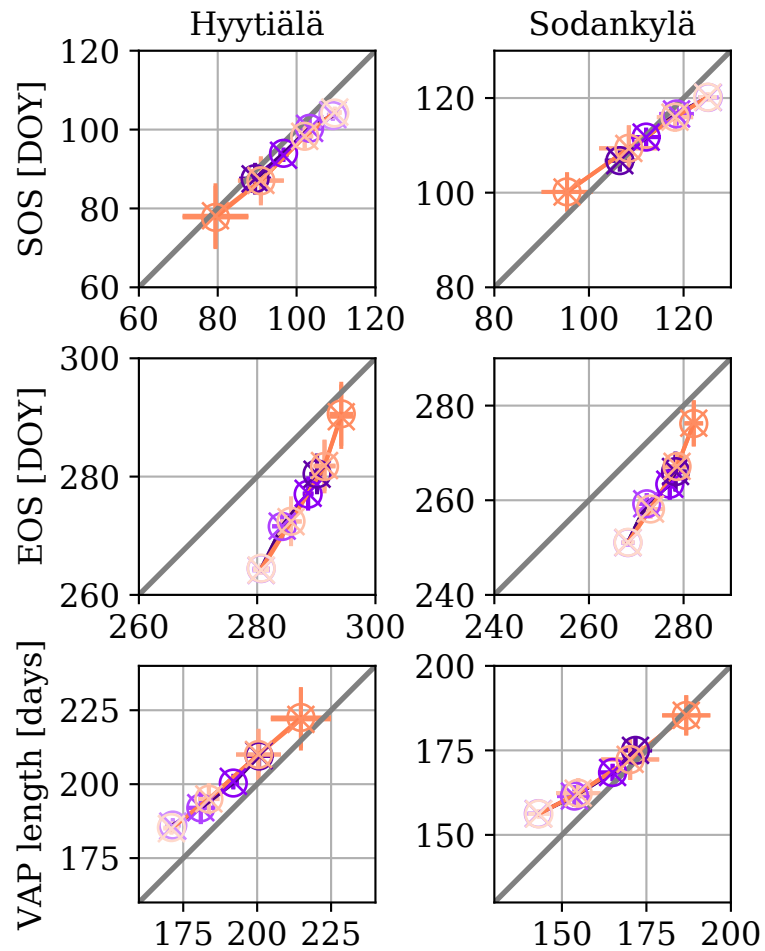

PREBAS

- ⊕ J×P-BAU: RCP4.5, 1980-2009
- ⊕ J×P-BAU: RCP4.5, 2010-2039
- ⊕ J×P-BAU: RCP4.5, 2040-2069
- ⊕ J×P-BAU: RCP4.5, 2070-2099
- ⊕ J×P-BAU: RCP8.5, 1980-2009
- ⊕ J×P-BAU: RCP8.5, 2010-2039
- ⊕ J×P-BAU: RCP8.5, 2040-2069
- ⊕ J×P-BAU: RCP8.5, 2070-2099
- * J×P-DEL: RCP4.5, 1980-2009
- * J×P-DEL: RCP4.5, 2010-2039
- * J×P-DEL: RCP4.5, 2040-2069
- * J×P-DEL: RCP4.5, 2070-2099
- * J×P-DEL: RCP8.5, 1980-2009
- * J×P-DEL: RCP8.5, 2010-2039
- * J×P-DEL: RCP8.5, 2040-2069
- * J×P-DEL: RCP8.5, 2070-2099