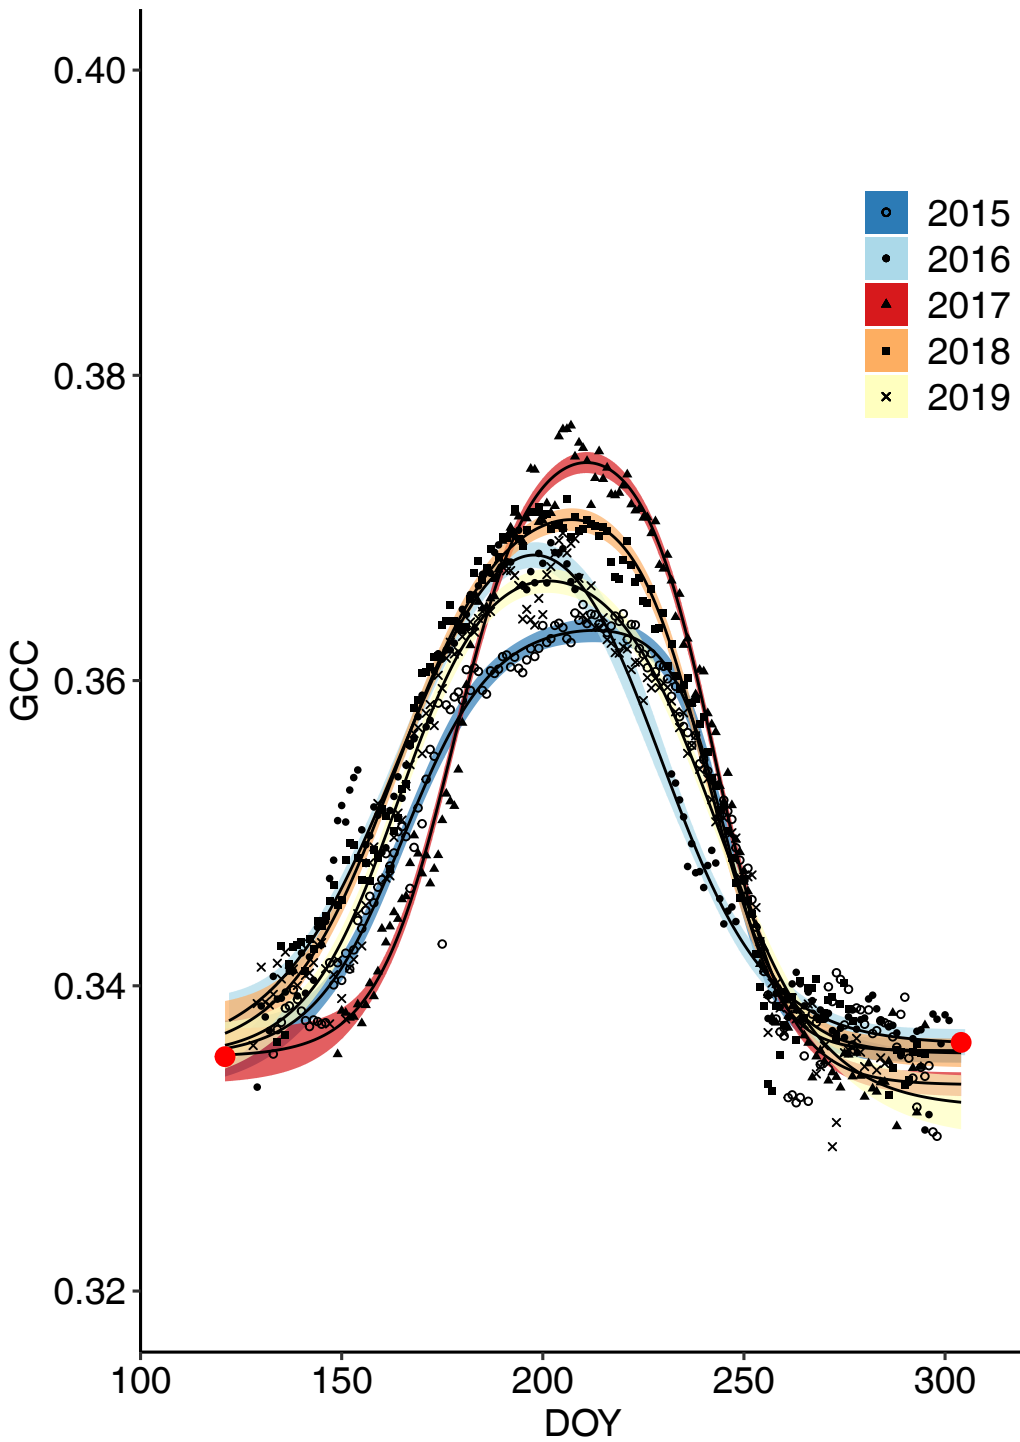

Kaamanen

GCC

GPP_{max}