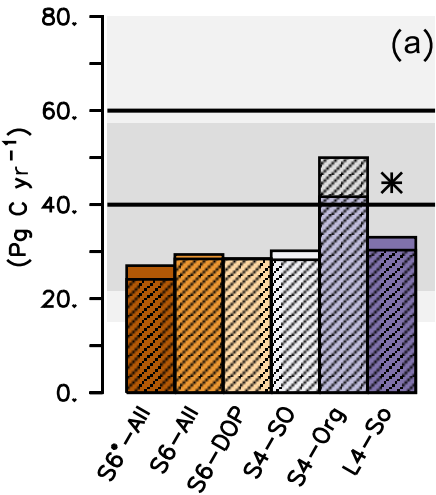

PP

Grazing

EP

F2000