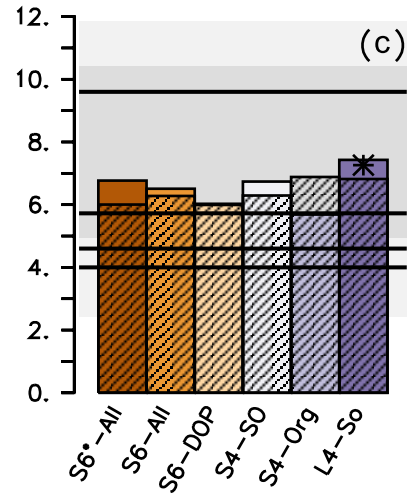

PP

Grazing

EP

F2000