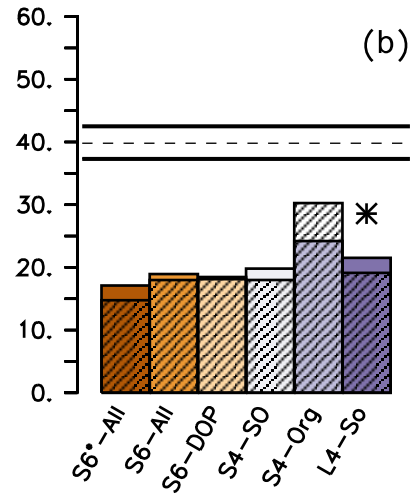

PP

Grazing

EP

F2000