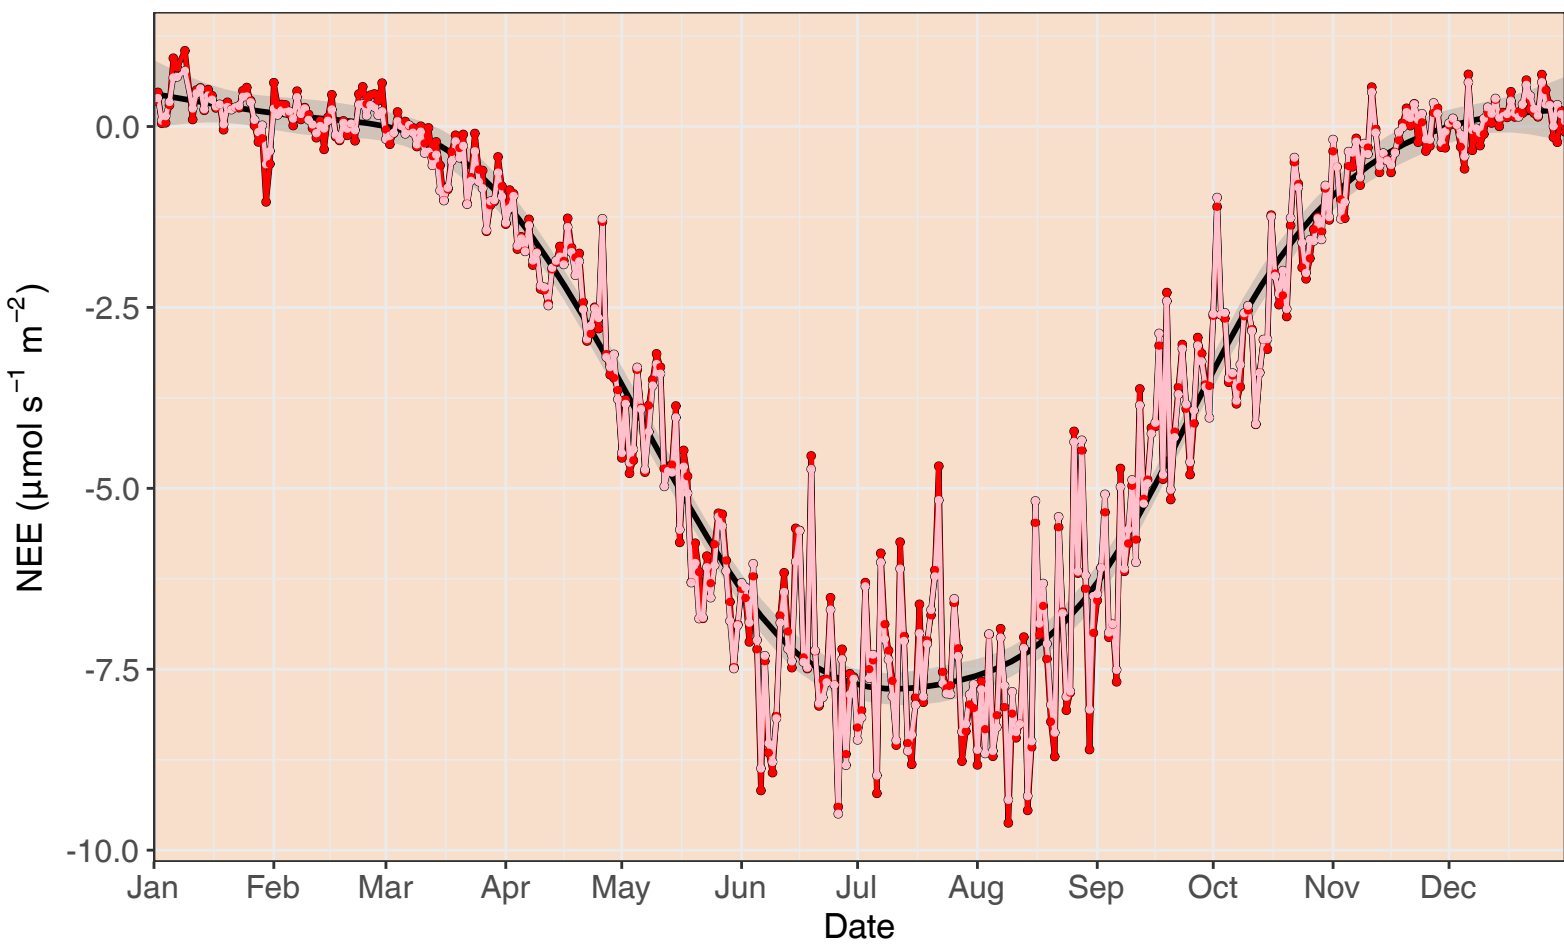

Hyytiälä Daily Average, Actual and Modeled

Type — Actual NEE Average — Modeled NEE Average

Värriö Daily Average, Actual and Modeled

Type — Actual NEE Average — Modeled NEE Average