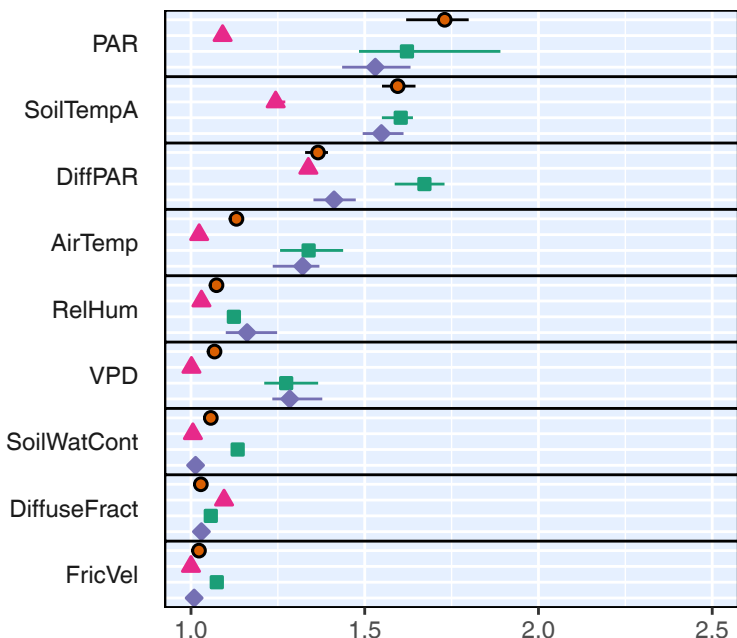

Cubist RF avNNet LinRegr

Hyytiälä ALL

Hyytiälä PEAK

Värriö ALL

Värriö PEAK

Feature

Importance