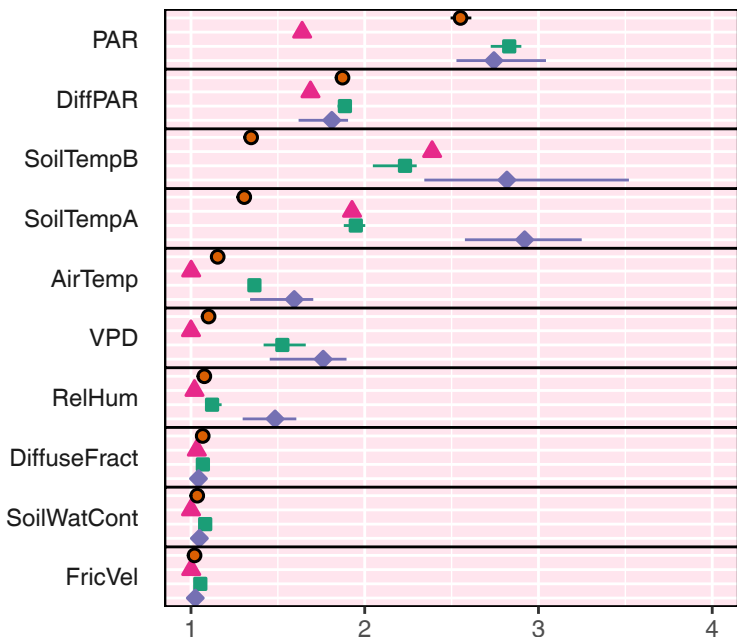

Cubist RF avNNet LinRegr

Hyytiälä ALL

Hyytiälä PEAK

Värriö ALL

Värriö PEAK

Feature

Importance