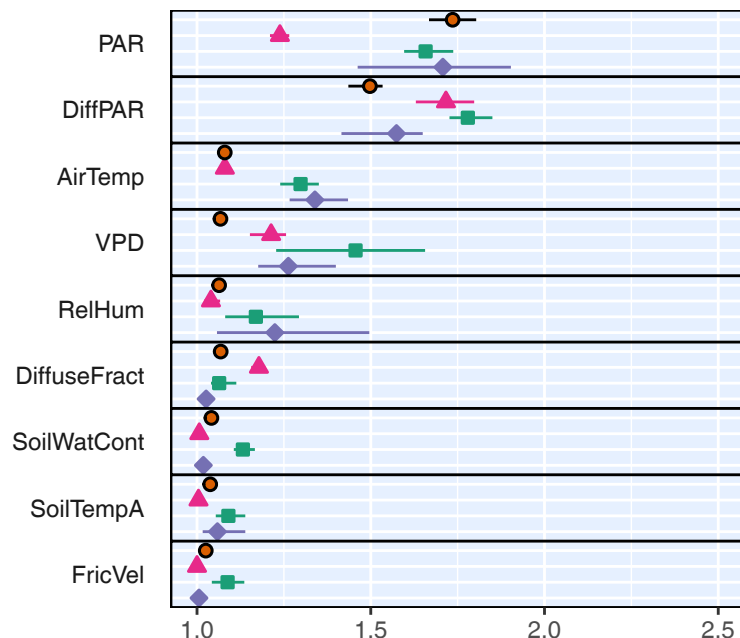

Cubist RF avNNet LinRegr

Hyytiälä ALL

Hyytiälä PEAK

Värriö ALL

Värriö PEAK

Feature

Importance