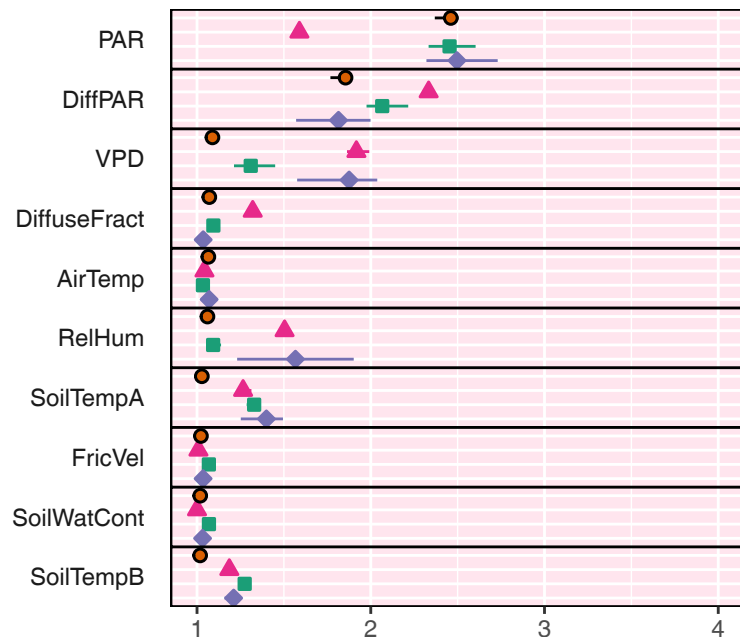

Cubist RF avNNet LinRegr

Hyytiälä ALL

Hyytiälä PEAK

Värriö ALL

Värriö PEAK

Feature

Importance